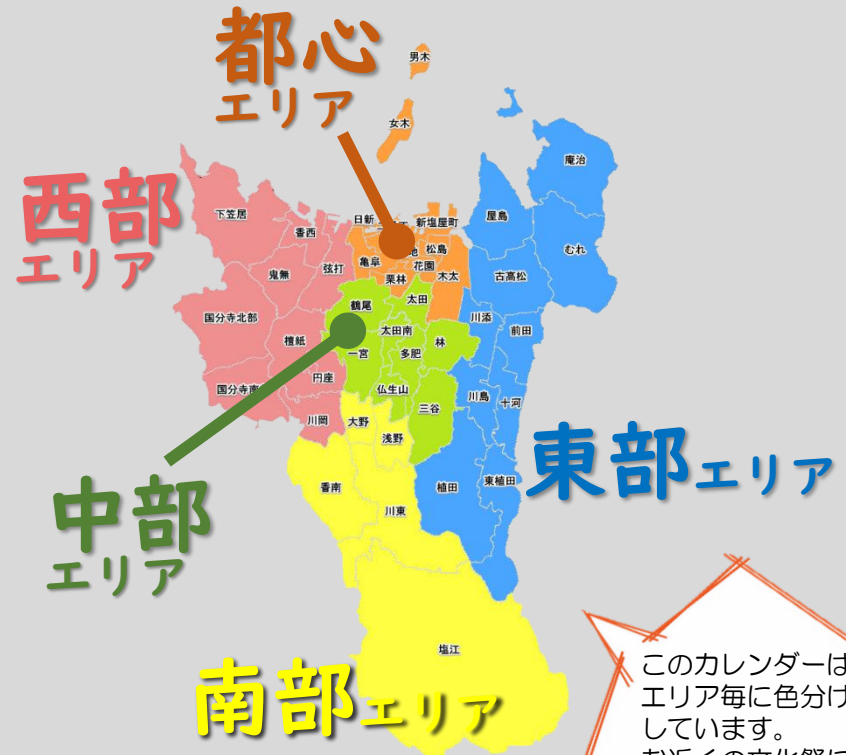

築

築地
10:00~15:00
築地コミセン

23日
(祝土)

十河

十河
10:00~16:00
十河コミセン

24日
(日)

十河

十河
10:00~15:00
十河コミセン

30日
(土)

古

古高松
9:00~17:00
古高松コミセン

詳細は各コミセンのHPをご覧ください☆

駐車場は台数に限りがありますので
徒歩か公共交通機関でお越しください☆

文化祭特集

10月

1日
(日)

古 古高松
9:00~17:00
古高松コミセン

7日
(土)

古 古高松南
9:00~17:00
古高松南コミセン

8日
(日)

古 古高松南
9:00~17:00
古高松南コミセン

21日
(土)

井 林
9:00~15:00
林コミセン

22日
(日)