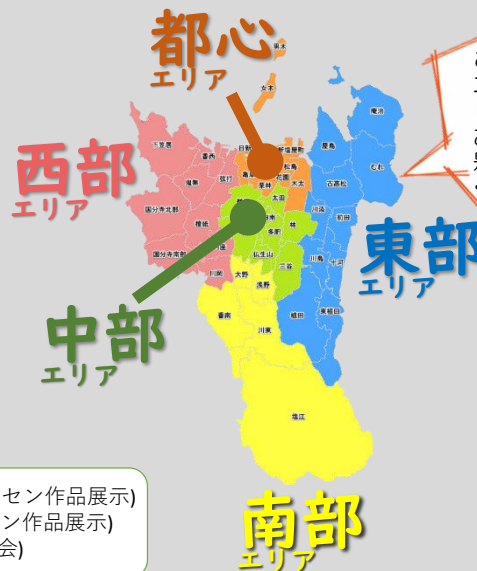

香西
9:00~16:00
香西コミセン

浅野
9:00~15:00
浅野小学校

川東
9:00~14:00
川東コミセン

18日
(土)

鬼無
9:30~15:00
鬼無コミセン

19日
(日)

古高松
9:30~12:15
古高松コミセン

東植田
9:00~15:30
東植田小学校

20日
(月)

亀阜
10:00~16:00
亀阜コミセン

11/20~11/26(作品展)

25日
(土)

**四番丁・
二番丁・日新**
9:30~13:30
新番丁小学校

10/6~12月中旬(二番丁コミセン作品展)
11/13~11/30(日新コミセン作品展)
11/25(合同発表会)

このカレンダーは
エリア毎に色分け
しています。
お近くの文化祭に
是非お出かけ
ください☆

12月

3日
(日)

古高松南
9:30~12:00
古高松南コミセン