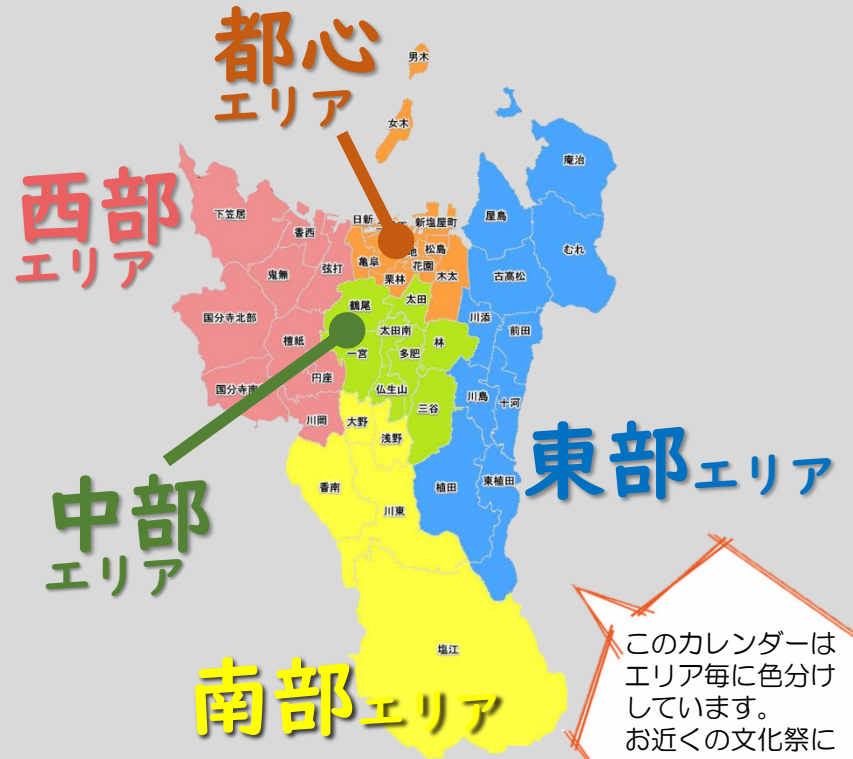

井 林
9:00~15:00
林コミセン

多肥
10:00~14:30
多肥コミセン

28日
(土)

松島
9:00~17:00
松島コミセン

新塩屋町
13:00~16:30
高松市総合教育センター

栗林
10:00~17:00
栗林コミセン

前田
9:00~15:00
前田小学校・前田コミセン

川島
10:00~15:00
川島コミセン

檀紙
9:00~16:00
檀紙コミセン

10/26~10/31(作品展)
10/28(芸能発表)

10/28~11/1(作品展)
10/28(学芸発表)

29日
(日)

松島
9:00~17:00
松島コミセン

新塩屋町
9:00~15:00
高松市総合教育センター

栗林
10:00~15:00
栗林コミセン

太田
9:30~17:00
太田コミセン

円座
9:00~15:00
円座コミセン・円座小学校

弦打
9:00~15:00
弦打小学校

30日
(月)

太田
9:00~14:00
太田コミセン

このカレンダーは
エリア毎に色分け
しています。
お近くの文化祭に
是非お出かけ
ください☆

詳細は各コミセンのHPをご覧ください☆

駐車場は台数に限りがありますので
徒歩か公共交通機関でお越しください☆

11月