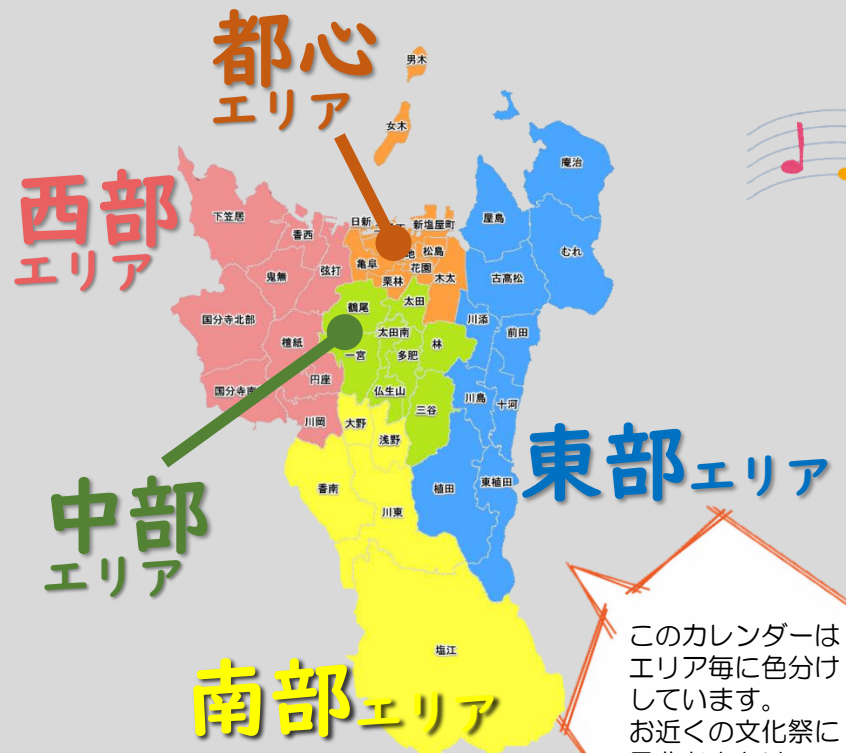

11月

9日
(土)

花園 9:00~17:00
花園コミセン
発表会、作品展、
ポラエもんショー

国分寺町 9:30~17:00
高松国分寺ホール
発表会、作品展、バザー、
吹矢体験

植

植田 9:00~16:00
西植田コミセン・西植田保育所
発表会上映会、作品展

10日
(日)

花園 9:00~17:00
花園コミセン
作品展11/9~11/15

国分寺町 9:30~15:00
高松国分寺ホール
発表会、作品展、バザー

植

植田 9:00~15:00
西植田コミセン・西植田保育所
発表会上映会、作品展

仏生山 9:00~17:00
仏生山コミセン
発表会、作品展、
マルシェ、バザー

香西 9:30~15:30
香西コミセン
発表会、作品展、バザー

むれ 10:00~15:00
牟礼コミセン
発表会、作品展、フリマ&マルシェ、
バザー、各種イベント体験等

浅野 9:00~15:00
浅野小学校
発表会、作品展、
バザー、イベント

11日
(月)

仏生山 9:00~19:00
仏生山コミセン
作品展

13日
(水)

男木 9:00~17:00
男木コミセン
発表会、作品展、人権講演会

14日
(木)

男木 9:00~17:00
男木コミセン
作品展

15日
(金)

男木 9:00~15:00
男木コミセン
作品展

16日
(土)

川東 10:00~16:00
川東コミセン
発表会

17日
(日)

川東 10:00~14:00
川東コミセン
発表会、作品展

東植田 9:00~15:30
東植田小学校
発表会、作品展

30日
(土)

四番丁・二番丁・日新 9:30~12:30
新番丁小学校
新番丁校区合同発表会

詳細は各コミセンのHP等をご覧ください☆

駐車場は台数に限りがありますので
徒歩か公共交通機関でお越しください☆