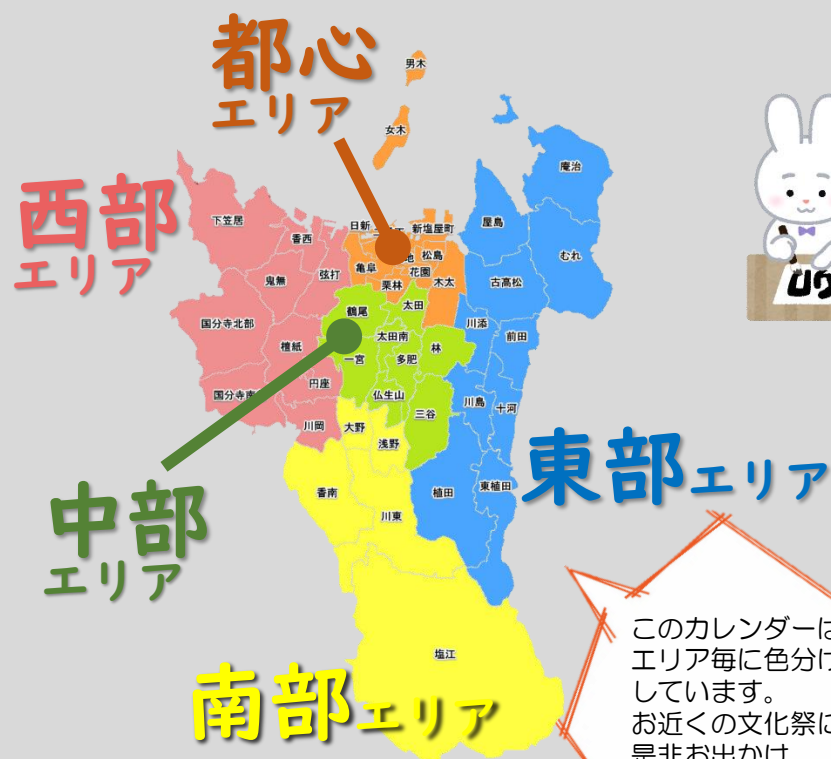

二番丁 10:00~17:00
二番丁コミセン
作品展10/7~11/30

11日
(金)

古

古高松南 9:00~17:00
古高松南コミセン
作品展

12日
(土)

古

古高松南 9:00~13:00
古高松南コミセン
作品展、お茶席等

13日
(日)

古

古高松南 9:30~12:00
古高松南コミセン
発表会、健康コーナー等

10月

19日
(土)

川添 13:00~16:30
川添小学校体育館
作品展

林 9:00~15:00
林コミセン
発表会、作品展

20日
(日)

川添 9:00~15:00
川添小学校体育館
ステージ公演